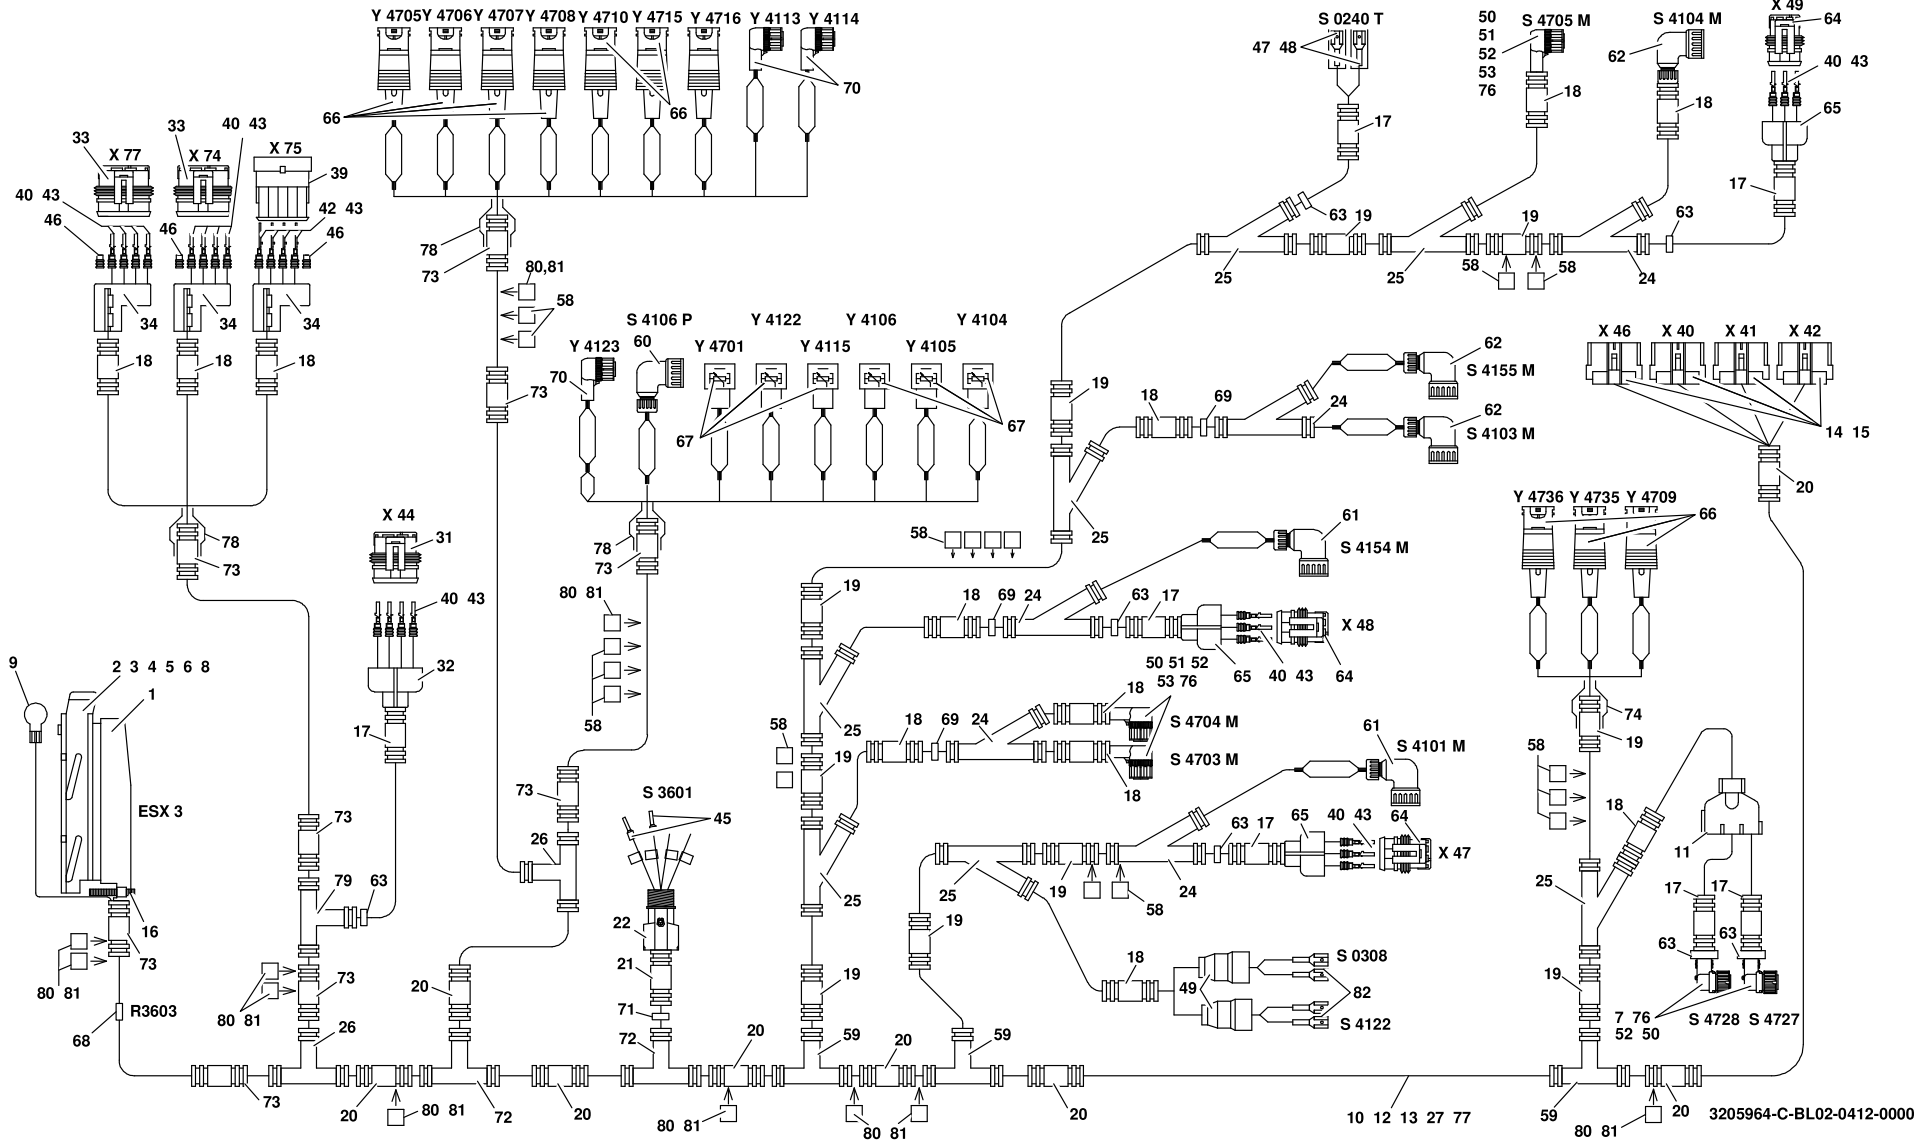

# KABELBAUM STEUERUNG UNIT 3 CABLE HARNESS STEERING UNIT 3

BILDТАFEL PICTORIAL DISPLAY		GMK 3050 BE 503 G 801
04.12	<b>3205964-ETL C</b>	

# KABELBAUM STEUERUNG UNIT 3 CABLE HARNESS STEERING UNIT 3

04.12		BILDТАFEL PICTORIAL DISPLAY		GMK 3050 BE 503 G 801
		3205964-ETL C		

10 12 13 27 77 59 80 81 3205964-C-BL03-0412-0000