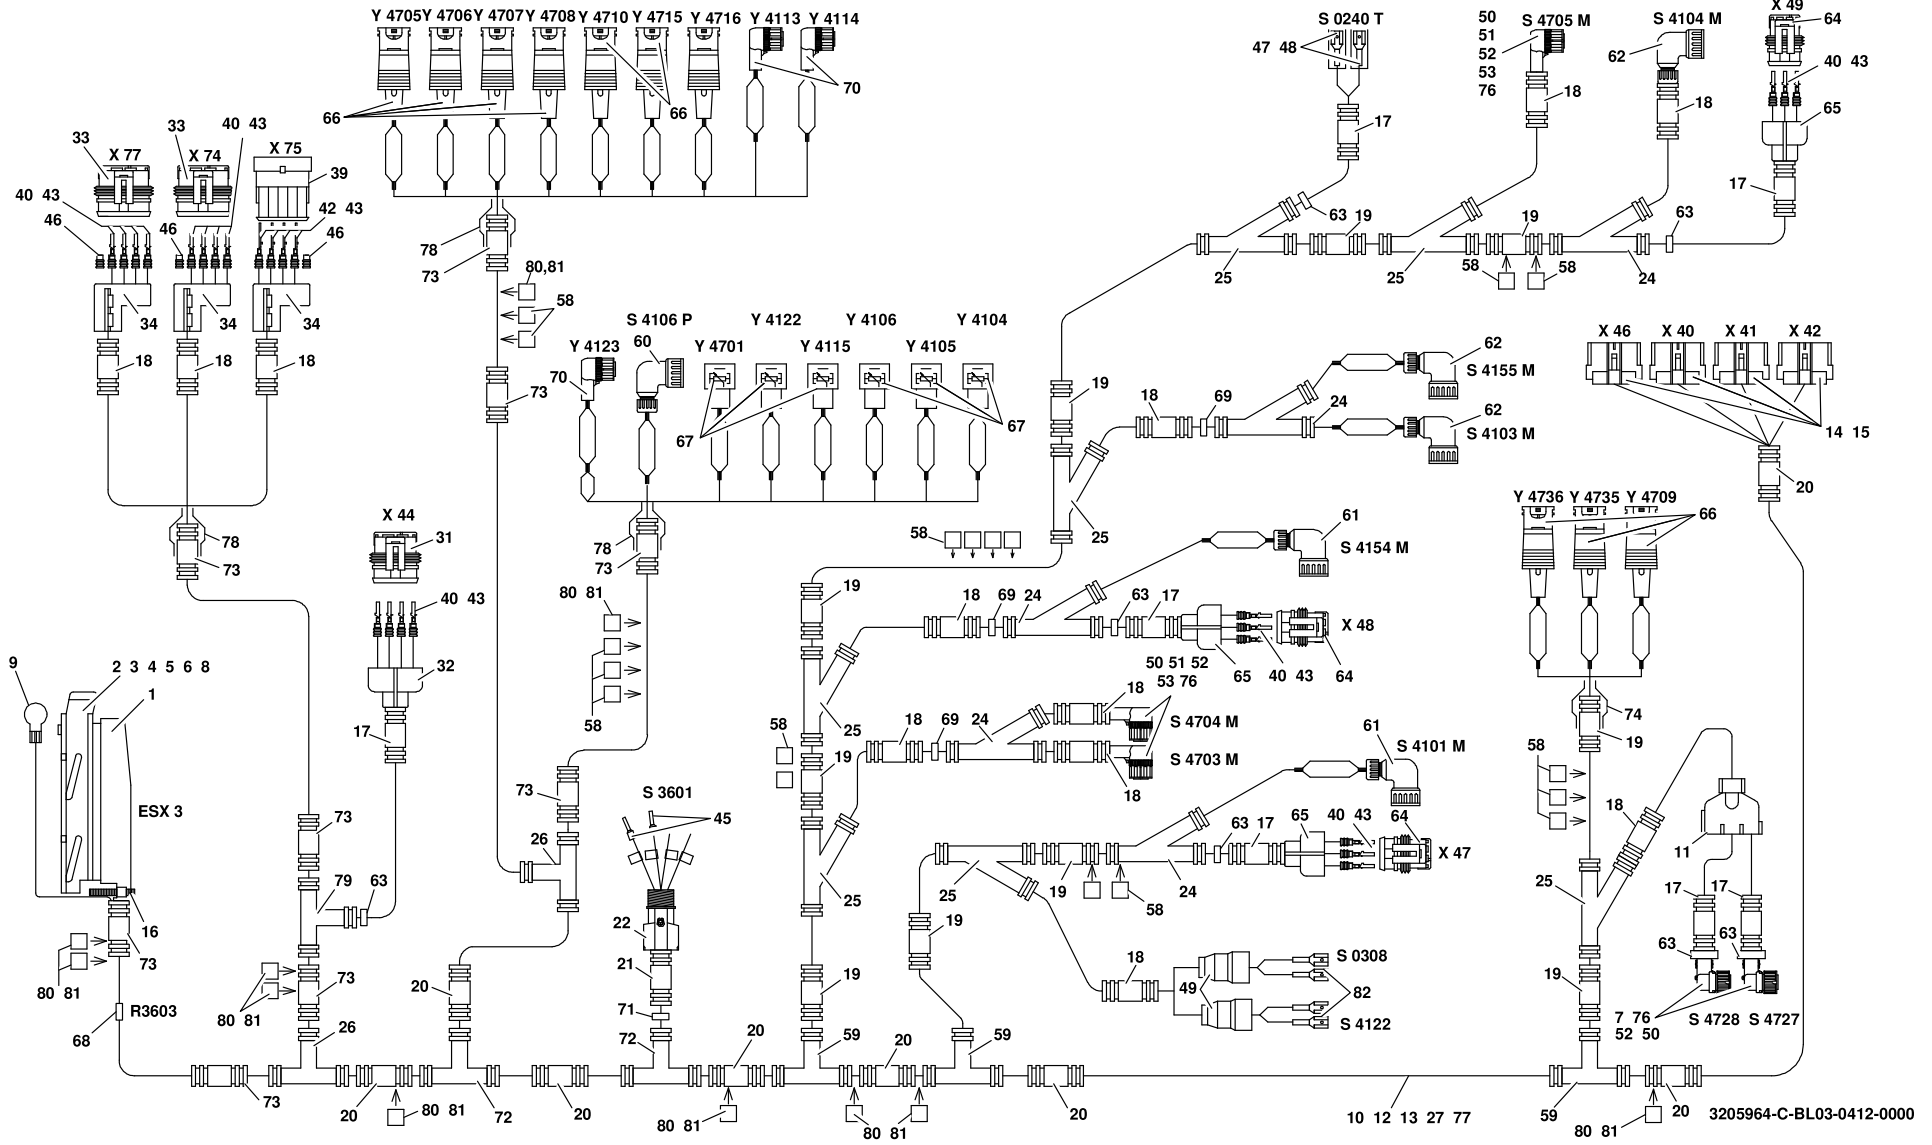

# KABELBAUM STEUERUNG UNIT 3 CABLE HARNESS STEERING UNIT 3

BILDТАFEL PICTORIAL DISPLAY		GMK 3050 BE 503 G 801
04.12	<b>3205964-ETL C</b>	

# KABELBAUM STEUERUNG UNIT 3 CABLE HARNESS STEERING UNIT 3

04.12		BILDТАFEL PICTORIAL DISPLAY		GMK 3050 BE 503 G 801
		3205964-ETL C		

10 12 13 27 77 59 80 81 3205964-C-BL03-0412-0000